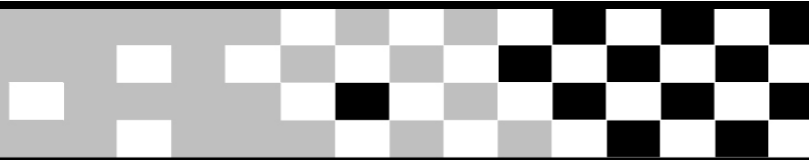

Supermoto DM Großenhain

Nach Runden sortiert

S1 Grossenhain 1,393 Km
1.Lauf RACE 18.05.2014 14:20
Rennen (15:00 und 2 Runden) started at 14:18:06

Pos.	St.Nr.	Name	Sponsor / Orts.	Nat.	FM	Bewerber	Fahrzeug	Runden	Gesamtzeit	Diff.	Beste Zeit.	Klasse
1	4	Marc-Reiner Schmidt		D			Hegau-KTM SMR 450	13	17:47.913		1:21.583	S1
2	12	Bernd Hiemer		D		Bauerschmidt-KTM	Bauerschmidt SMR 450f KTM SMR 450f	13	17:48.977	1.064	1:21.405	S1
3	3	Markus Volz		D		Bodo Schmidt Motorsport	KTM SMR 450	13	17:49.720	1.807	1:21.540	S1
4	1	Lukas Höllbacher		A		Michelin Reifenwerke	Husqvarna 450 FC	13	17:50.016	2.103	1:20.908	S1
5	5	Michael Herrmann		D			Suzuki RMZ 450	13	18:08.486	20.573	1:22.632	S1
6	33	Manuel Hagleitner		A		Michelin Reifenwerke	KTM 450 Supermoto	13	18:19.040	31.127	1:22.236	S1
7	20	Steve Freidinger		D			Husaberg FE450	13	18:22.475	34.562	1:22.974	C1
8	74	Jaimie van Sikkelerus		NL			ktm sxf 450	13	18:48.134	1:00.221	1:24.232	S1
9	26	Andre Plogmann		D			Suzuki RMZ 450	13	18:50.668	1:02.755	1:23.019	S1
10	80	Steffen Schmid		D		MRS KTM Racing	KTM 450 SMR	13	18:55.215	1:07.302	1:23.941	S1
11	9	Raphael Bayer		D		RE-Racing	Kawasaki Kx450F	13	19:00.335	1:12.422	1:24.865	C1
12	88	Ren, Maas		D			KTM SMR 450	12	18:01.076	1 Runde	1:25.406	S1
13	46	Max Banholzer		D			YAMAHA YZF 450	12	18:14.634	1 Runde	1:27.357	C1
14	149	Fabian Schnaars		D				12	18:20.098	1 Runde	1:25.995	C1
15	17	Peter Banholzer		D			YAMAHA YZF 450	12	18:39.811	1 Runde	1:25.174	C1
16	85	Stephan Schreiner		D		MSV Riesa e.V im ADAC	Suzuki RMZ 450	8	13:05.200	5 Runden	1:30.961	C1